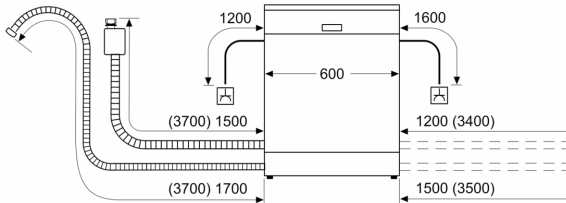

### Technische specificaties:

- Afmetingen (hxbxd): 84.5 x 60 x 60 cm
- Materiaal kuip: roestvrij staal

<sup>1</sup> Schaal van energie-efficiëntieclassen van A tot G

<sup>2</sup> Energieverbruik in kWh per 100 cycli (in programma Eco 50 °C)

## Serie 4, Vrijstaande vaatwasser, 60 cm, Geborsteld staal anti-fingerprint SMS4ELI08E

Afmeting in mm

⏏ stopcontact  
( ) Waarde met verlengingsset