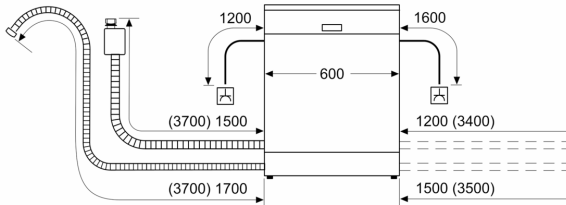

Energieklasse: C
Energieverbruik voor 100 cycli ecoprogramma's: 74 kWh
Maximale aantal plaatsinstellingen: 13
Het waterverbruik van de ecoprogramma's in liters per cyclus: ...	9.5 l
Programmaduur: 4:35 h
Geluidsniveau: 44 dB(A) re 1pW
Geluidsniveaукlasse: B
Inbouw/vrijstaand: Vrijstaand
Hoogte van afneembaar bovenblad: 30 mm
Afmetingen van het apparaat h(min/max)xbx d:	... 845 x 600 x 600 mm
Diepte met 90° geopende deur: 1155 mm
In hoogte verstelbare pootjes: Ja - alle
Maximaal instelbare hoogte: 20 mm
Verstelbare sokkel: Nee
Nettogewicht: 50.8 kg
Brutogewicht: 52.3 kg
Aansluitvermogen: 2400 W
Minimale smeltveiligheid: 10 A
Spanning: 220-240 V
Frequentie: 50; 60 Hz
Reparatie index: 9.1
Lengte elektriciteits snoer: 175.0 cm
Type stekker: Schuko-/Gardy. met aarding (meegeleverd)
Lengte toevoerslang: 165 cm
Lengte afvoerslang: 190 cm
EAN-code: 4242005433360
Type installatie: Vrijstaand met mogelijkheid tot onderbouw

Toebehoren:

- Zelfreinigend filtersysteem met 3-voudig gegolfd filter
- Trechter voor zout

Technische specificaties:

- Afmetingen (hxbxd): 84.5 x 60 x 60 cm
- Materiaal kuip: roestvrij staal

¹ Schaal van energie-efficiëntieclassen van A tot G

Serie 4, Vrijstaande vaatwasser, 60 cm, Wit SMS4ELW08E

Afmeting in mm

⏏ stopcontact
() Waarde met verlengingsset