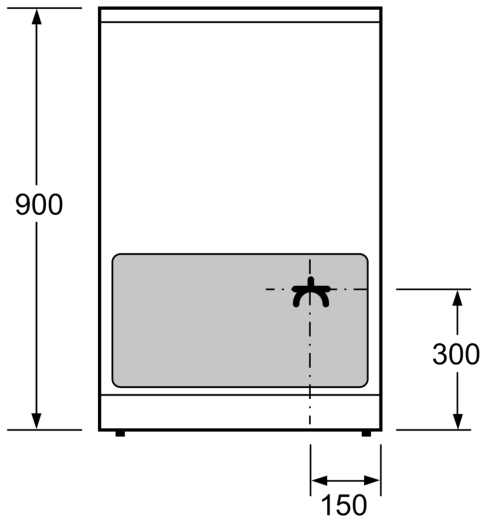

#### veiligheid/ zekerheid:

- Kinderbeveiliging
- Mechanische deurvergrendeling
- Energieklasse volgens EU-norm nr. 65/2014: A (op een schaal van A+++ t/m D)
- Energieverbruik bij boven- en onderwarmte: 0,98 kWh
- Energieverbruik bij hetelucht: 0,79 kWh
- Aantal ovenruimtes: 1 - Warmtebron: elektrisch - Oveninhoud: 66 liter

#### Technische data:

- Afmetingen (hxbxd):  
- 900 x 600 x 600 mm
- In hoogte verstelbaar

**Serie 4, Vrijstaand inductieforuis,  
RVS  
HLN39A050U**

Afmeting in mm

\* Plint kan worden gedemonteerd

Afmeting in mm