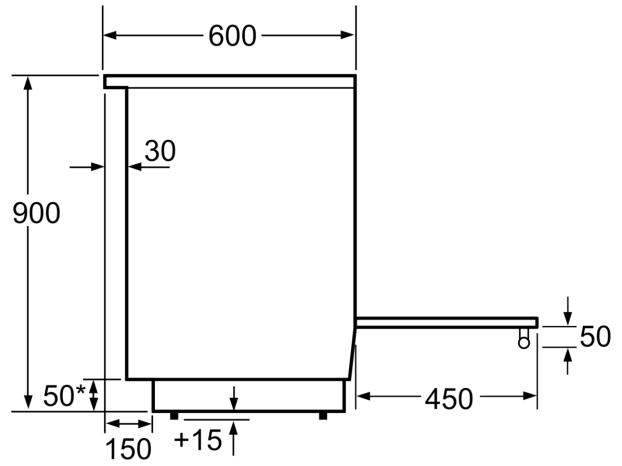

#### Technische specificaties:

- Lengte aansluitsnoer: 150 cm
- Nominale spanning: 220 - 240 V
- Aansluitwaarde: 7,9 kW

#### Technische data:

- Afmetingen (hxbxd):  
- 900 x 600 x 600 mm
- In hoogte verstelbaar

**Serie 4, Vrijstaand inductieforuis,  
RVS  
HLN39A050U**

Afmeting in mm

\* Plint kan worden gedemonteerd

Afmeting in mm

Afmeting in mm