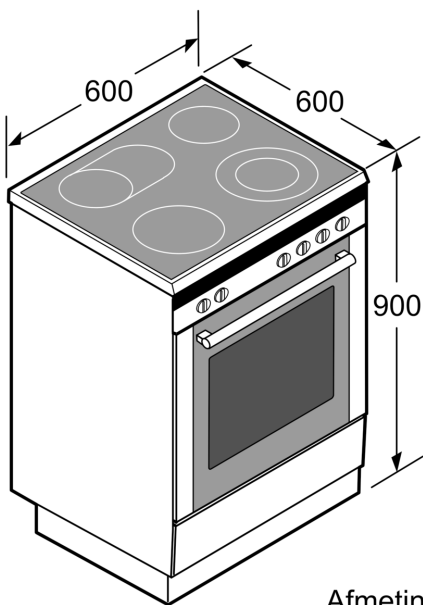

#### Technische data:

- Afmetingen (hxbxd):  
- 900 x 600 x 600 mm
- In hoogte verstelbaar

**Serie 4, Vrijstaand inductieforuis,  
RVS  
HLN39A050U**

Afmeting in mm

\* Plint kan worden gedemonteerd

Afmeting in mm