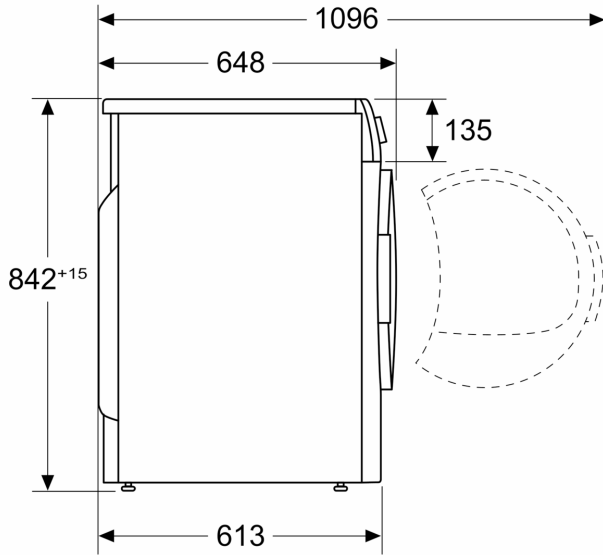

Inbouw/vrijstaand:Vrijstaand
 Afneembaar bovenblad: Nee
 Draairichting deur: Rechts
 Lengte elektriciteits snoer: 145.0 cm
 Afmetingen (hxbxd): 842 x 598 x 613 mm
 Nettogewicht: 55.9 kg
 Gefluoreerde broeikasgassen:Nee
 Type Koelmiddel: R290
 Hermetisch afgesloten apparaat: Ja
 De hoeveelheid uitgedrukt in CO2-equivalent: 0.000 t
 EAN-code: 4242005317349
 Aansluitvermogen: 600 W
 Minimale smeltveiligheid: 10 A
 Spanning: 220-240 V
 Frequentie: 50 Hz
 Vulgewicht: 8.0 kg
 Energieklasse: A+++
 Energieverbruik elektrische droger, maximale belading - nieuw (2010/30/EC): 1.41 kWh
 Standaardduur katoenprogramma, maximale belading: 179 min
 Energieverbruik elektrische droger, gedeeltelijke belading - nieuw (2010/30/EC): 0.84 kWh
 Standaardduur katoenprogramma, gedeeltelijke belading: 119 min
 Gewogen jaarlijks energieverbruik, elektrische droger - NIEUW (2010/30/EG): 176.0 kWh/annum
 Gewogen programmaduur: 145 min
 Gemiddelde condensatie-efficiëntie, maximale belading (%): 88 %
 Gemiddelde condensatie-efficiëntie, gedeeltelijke belading (%): 88 %
 Gewogen condensatie-efficiëntie (%): 88 %

Technische specificaties:

- Rechtsdraaiende deur
- Onderbouwbaar onder 85 cm nishoogte

- Afmeting apparaat (H x B): 84.2 cm x 59.8 cm
- Diepte apparaat: 61.3 cm
- Diepte apparaat met geopende deur: 109.6 cm

Serie 6, Warmtepompdroger, 8 kg
WQG235D9NL

Afmeting in mm

Afmeting in mm