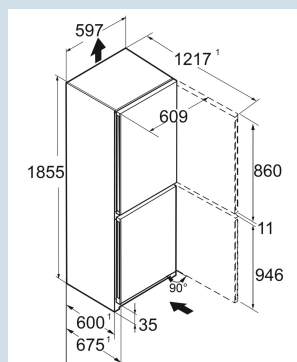

CNd 5204
Pure

BLU
Performance

Easy Fresh

No Frost

Super Silent

Duo Cooling

Smart Device ready

Vario Space

Advies verkoopprijs € 899

Nooit meer ontdooien

Deze koel/vriescombinatie met 4 vriesladen uit de Pure-serie voorziet in alle essentiële behoeften. In de EasyFresh lade bewaart u groenten en fruit bij de ideale luchtvochtigheid. Het ruime koeldeel wordt dankzij de LED plafondverlichting goed verlicht. Het FreshAir filter zorgt voor een fris interieur en het NoFrost vriesdeel hoeft u nooit te ontdooien. Volledig vlakke deuren met geïntegreerde grepen over de volledige deurhoogte. Geschikt voor smarthome toepassingen dankzij optionele SmartDeviceBox.

Groente en fruit langer bewaren

EasyFresh

Een koelkast die fris ruikt.

FreshAir filter

Nooit meer ontdooien.

NoFrost

Geschikt voor onverwarmde ruimtes (>0°C)

DuoCooling

Tot 30 kg belastbaar en eenvoudig te reinigen

GlassLine draagplateaus

Genoeg ruimte voor de hoogste ijstaart.

VarioSpace

Zacht aanraken is voldoende.

Tiptoets bediening

Gelijkmatige verlichting van het koeldeel.

LED plafondverlichting

Eenvoudig te openen.

Verzonken greep

Gemakkelijk te reinigen.

Uitneembare deurvakken

Gelijkmatigere temperatuurverdeling.

PowerCooling

Behuizing / Kleur deur
Materiaal behuizing
Materiaal deur/deksel
Volume totaal
Volume koelgedeelte
Volume vriesgedeelte
Energieklasse
Energieverbruik per jaar
Energieverbruik per 24 uur
Energiekosten per jaar
Energie efficiëntie index
Geluidsniveau
Geluidsniveau klasse

Wit / Wit
Staal
Staal
319 l
187 l
132 l
D
202 kWh
0,6
€ 81,-
80
35 dB(A)
B