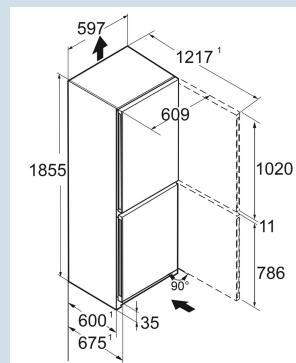

CNd 5203

Pure

Easy Fresh

No Frost

Super Silent

Duo Cooling

Smart Device ready

Vario Space

Advies verkoopprijs € 749

Nooit meer ontdooien

Deze koel/vriescombinatie uit de Pure-serie voorziet in alle essentiële behoeften. In de EasyFresh lade bewaart u groenten en fruit bij de ideale luchtvochtigheid. Het ruime koeldeel wordt dankzij de LED plafondverlichting goed verlicht. Het FreshAir filter zorgt voor een fris interieur en het NoFrost vriesdeel hoeft u nooit te ontdooien. Volledig vlakke deuren met geïntegreerde grepen over de volledige deurhoogtes. Geschikt voor smarthome toepassingen dankzij optionele SmartDeviceBox.

Groente en fruit langer bewaren

EasyFresh

Een koelkast die fris ruikt.

FreshAir filter

Nooit meer ontdooien.

NoFrost

Geschikt voor onverwarmde ruimtes (>0°C)

DuoCooling

Tot 30 kg belastbaar en eenvoudig te reinigen

GlassLine draagplateaus

Genoeg ruimte voor de hoogste ijstaart.

VarioSpace

Zacht aanraken is voldoende.

Tiptoets bediening

Gelijkmatige verlichting van het koeldeel.

LED plafondverlichting

Eenvoudig te openen.

Verzonken greep

Gemakkelijk te reinigen.

Uitneembare deurvakken

Gelijkmatigere temperatuurverdeling.

PowerCooling

Behuizing / Kleur deur
Materiaal behuizing
Materiaal deur/deksel
Volume totaal
Volume koelgedeelte
Volume vriesgedeelte
Energieklasse
Energieverbruik per jaar
Energieverbruik per 24 uur
Energiekosten per jaar
Energie efficiëntie index
Geluidsniveau
Geluidsniveau klasse

Wit / Wit
Staal
Staal
330 l
227 l
103 l
 D
201 kWh
0,6
€ 80,-
80
35 dB(A)
B