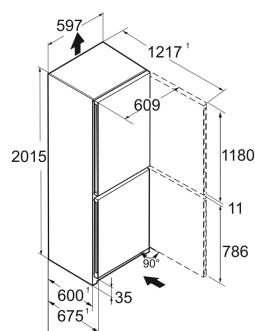

Edelstaal / Edelstaal
Edelstaal
Edelstaal
362 l
259 l
104 l
A B
144 kWh
0,4
€ 58,-
51
33 dB(A)
B

Afmetingen

Hoogte	201,5 cm
Breedte	59,7 cm
Diepte	67,5 cm
InteriorFit	Ja
Plaatsbaar tegen muur	Ja
Max. Meubelgewicht koeldeel	-
Netto gewicht / Bruto gewicht	96 kg / 101,5 kg
Hoogte verpakking	2087 mm
Breedte verpakking	625 mm
Diepte verpakking	772 mm