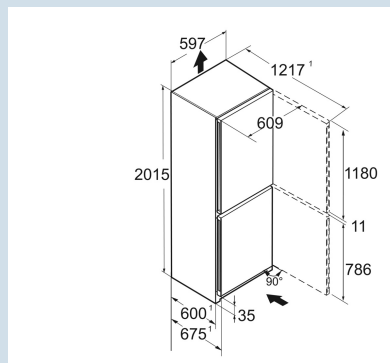

BlackSteel / BlackSteel  
BlackSteel  
BlackSteel  
359 l  
256 l  
103 l  
 D  
225 kWh  
0,6  
€ 90,-  
80  
34 dB(A)  
B

**CBNbsd 578i**  
Peak

Advies verkoopprijs € 3199

**Afmetingen**

Hoogte	201,5 cm
Breedte	59,7 cm
Diepte	67,5 cm
InteriorFit	Ja
Plaatsbaar tegen muur	Ja
Netto gewicht / Bruto gewicht	89,5 kg / 95 kg
Hoogte verpakking	2087 mm
Breedte verpakking	625 mm
Diepte verpakking	772 mm