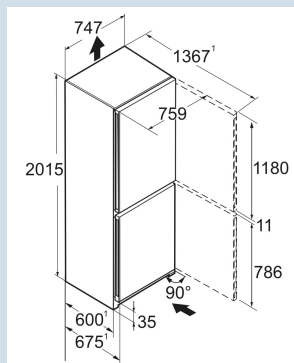

Edelstaal / Edelstaal
Edelstaal
Edelstaal
473 l
335 l
138 l
A C
203 kWh
0,6
€ 81,-
64
34 dB(A)
B

CBNstc 778i
Peak

Advies verkoopprijs € 2999

Afmetingen

Hoogte	201,5 cm
Breedte	74,7 cm
Diepte	67,5 cm
InteriorFit	Ja
Plaatsbaar tegen muur	Ja
Netto gewicht / Bruto gewicht	110,6 kg / 122 kg
Hoogte verpakking	2125 mm
Breedte verpakking	812 mm
Diepte verpakking	767 mm