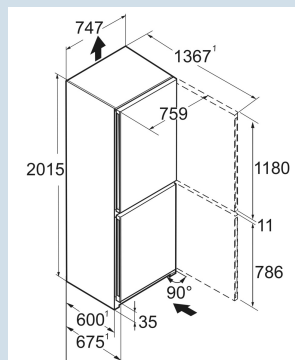

BlackSteel / BlackSteel
BlackSteel
BlackSteel
473 l
335 l
138 l
A C
203 kWh
0,6
€ 81,-
64
34 dB(A)
B

Afmetingen

Hoogte	201,5 cm
Breedte	74,7 cm
Diepte	67,5 cm
InteriorFit	Ja
Plaatsbaar tegen muur	Ja
Netto gewicht / Bruto gewicht	110,4 kg / 121,5 kg
Hoogte verpakking	2125 mm
Breedte verpakking	812 mm
Diepte verpakking	767 mm