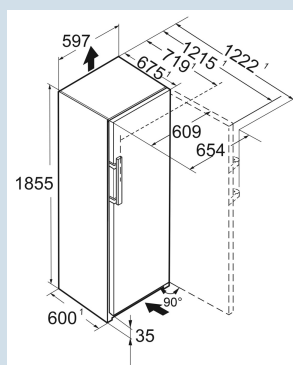

Staalgrijs / Edelman
Staal
Edelman
277 l
278 l
D
199 kWh
0,5
€ 80,-
80
34 dB(A)
B
SN-T

FNsdd 529i

Peak

Advies verkoopprijs € 2199

Afmetingen

Hoogte	185,5 cm
Breedte	59,7 cm
Diepte	67,5 cm
InteriorFit	Ja
Plaatsbaar tegen muur	Ja
Netto gewicht / Bruto gewicht	78,7 kg / 82,9 kg
Hoogte verpakking	1927 mm
Breedte verpakking	615 mm
Diepte verpakking	767 mm