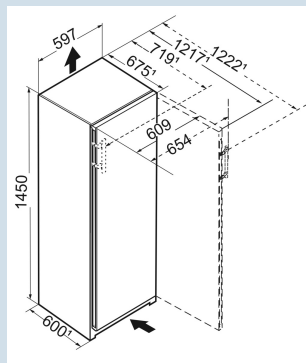

FNd 465i
Prime

BLU
Performance

No Frost

Super Silent

Smart Device

Super Frost

Vario Space

Frost Protect

Advies verkoopprijs € 1199

Vriezen in stijl

Deze NoFrost vrieskast met Touch & Swipe kleurendisplay hoeft u nooit te ontdooien. De LED verlichting biedt ook in het donker optimaal zicht op de producten in de lade. De bovenste lade is kantelbaar voor een eenvoudige toegang. Met de statusindicator ziet u in een oogopslag of het apparaat goed functioneert. De SpaceBox biedt plaats aan grote verpakkingen en met EasyTwist-Ice maakt u in een handomdraai 60 ijsblokjes. Dankzij FrostProtect geschikt voor plaatsing in een onverwarmde ruimte van -15°C. Geschikt voor smarthome toepassingen.

Nooit meer ontdooien.

NoFrost

Soepel uittrekbare en zelfsluitende vrieslade

Geïntegreerde lade geleider

Altijd zicht op een goede werking.

Statusindicator

Genoeg ruimte voor de hoogste ijstaart.

VarioSpace

Geschikt voor ijskoude ruimtes (> -15°C).

FrostProtect

Alle functie eenvoudig in te stellen

Touch & Swipe kleurendisplay

Optimaal zicht ook in het donker.

LED verlichting vriesdeel

Langere bewaartijd bij stroomuitval.

Koude accu's

Behuizing / Kleur deur
Materiaal behuizing
Materiaal deur/deksel
Volume totaal
Volume vriesgedeelte
Energieklasse
Energieverbruik per jaar
Energieverbruik per 24 uur
Energiekosten per jaar
Energie efficiëntie index
Geluidsniveau
Geluidsniveau klasse
Klimaatklasse

Wit / Wit
Staal
Staal
199 l
200 l
D
177 kWh
0,5
€ 71,-
80
35 dB(A)
B
SN-T