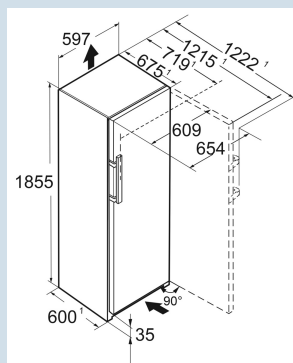

Kastmodel vrieskast

FNd 525i
Prime

BLU
Performance

No Frost

Super Silent

Smart Device

Super Frost

Vario Space

Frost Protect

Advies verkoopprijs € 1399

Vriezen in stijl

Deze NoFrost vrieskast met Touch & Swipe kleurendisplay hoeft u nooit te ontdooien. De LED verlichting biedt ook in het donker optimaal zicht op de producten in de lade. De bovenste lade is kantelbaar voor een eenvoudige toegang. Met de statusindicator ziet u in een oogopslag of het apparaat goed functioneert. De SpaceBox biedt plaats aan grote verpakkingen en met EasyTwist-Ice maakt u in een handomdraai 60 ijsblokjes. Dankzij FrostProtect geschikt voor plaatsing in een onverwarmde ruimte van -15°C. Geschikt voor smarthome toepassingen.

Nooit meer ontdooien.

NoFrost

Soepel uittrekbare en zelfsluitende vrieslade

Geïntegreerde lade geleider

Altijd zicht op een goede werking.

Statusindicator

Genoeg ruimte voor de hoogste ijstaart.

VarioSpace

Geschikt voor ijskoude ruimtes (> -15°C).

FrostProtect

Alle functie eenvoudig in te stellen

Touch & Swipe kleurendisplay

Optimaal zicht ook in het donker.

LED verlichting vriesdeel

Langere bewaartijd bij stroomuitval.

Koude accu's

Behuizing / Kleur deur
Materiaal behuizing
Materiaal deur/deksel
Volume totaal
Volume vriesgedeelte
Energieklasse
Energieverbruik per jaar
Energieverbruik per 24 uur
Energiekosten per jaar
Energie efficiëntie index
Geluidsniveau
Geluidsniveau klasse
Klimaatklasse

Wit / Wit
Staal
Staal
277 l
278 l
 D
199 kWh
0,5
€ 80,-
80
34 dB(A)
B
SN-T