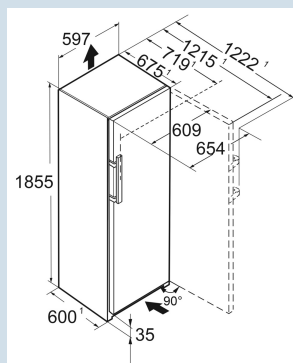

Kastmodel vrieskast

FNc 527i
Peak

BLU
Performance

No Frost

Super Silent

Smart Device

Super Frost

Vario Space

Telescopic Rails

Advies verkoopprijs € 1799

Luxueus vriezen

Deze energiezuinige NoFrost vrieskast met Touch & Swipe kleurendisplay hoeft u nooit te ontdooien. De LED verlichting biedt ook in het donker optimaal zicht en met de statusindicator ziet u in een oogopslag of het apparaat goed functioneert. De SpaceBox biedt plaats aan grote verpakkingen en met EasyTwist-Ice maakt u in een handomdraai 60 ijsblokjes. De vriesladen op telescooprails lopen soepel en zijn volledig uittrekbaar. Dankzij FrostProtect geschikt voor plaatsing in een onverwarmde ruimte van -15 °C. Geschikt voor smarthome toepassingen.

Nooit meer ontdooien.

NoFrost

Alle functie eenvoudig in te stellen

Touch & Swipe kleurendisplay

Optimaal zicht ook in het donker.

LED verlichting vriesdeel

Langere bewaartijd bij stroomuitval.

Koude accu's

Geschikt voor ijskoude ruimtes (> -15°C).

FrostProtect

Altijd zicht op een goede werking.

Statusindicator

Genoeg ruimte voor de hoogste ijstaart.

VarioSpace

Behuizing / Kleur deur
Materiaal behuizing
Materiaal deur/deksel
Volume totaal
Volume vriesgedeelte
Energieklasse
Energieverbruik per jaar
Energieverbruik per 24 uur
Energiekosten per jaar
Energie efficiëntie index
Geluidsniveau
Geluidsniveau klasse
Klimaatklasse

Wit / Wit
Staal
Staal
277 l
278 l
C
159 kWh
0,4
€ 64,-
64
33 dB(A)
B
SN-T