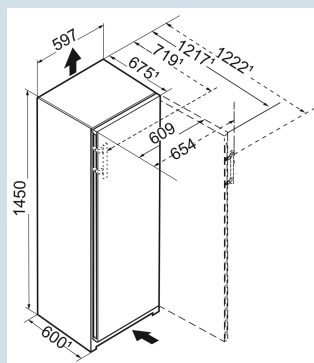

Kastmodel vrieskast

FNB 465i
Prime

BLU
Performance

No Frost

Super Silent

Smart Device

Super Frost

Vario Space

Frost Protect

Advies verkoopprijs € 1499

Luxe en zuinig

Deze superzuinige NoFrost vrieskast met Touch & Swipe kleurendisplay hoeft u nooit te ontdooien. De LED verlichting biedt ook in het donker optimaal zicht op de producten in de lade. Met de statusindicator ziet u in een oogopslag of het apparaat goed functioneert. De SpaceBox biedt plaats aan grote verpakkingen en met EasyTwist-Ice maakt u in een handomdraai 60 ijsblokjes. Dankzij FrostProtect geschikt voor plaatsing in een onverwarmde ruimte van -15 °C. Geschikt voor smarthome toepassingen.

Nooit meer ontdooien.

NoFrost

Soepel uittrekbare en zelfsluitende vrieslade

Geïntegreerde lade geleider

Altijd zicht op een goede werking.

Statusindicator

Genoeg ruimte voor de hoogste ijstaart.

VarioSpace

Geschikt voor ijskoude ruimtes (> -15°C).

FrostProtect

Alle functie eenvoudig in te stellen

Touch & Swipe kleurendisplay

Optimaal zicht ook in het donker.

LED verlichting vriesdeel

Langere bewaartijd bij stroomuitval.

Koude accu's

Behuizing / Kleur deur
Materiaal behuizing
Materiaal deur/deksel
Volume totaal
Volume vriesgedeelte
Energieklasse
Energieverbruik per jaar
Energieverbruik per 24 uur
Energiekosten per jaar
Energie efficiëntie index
Geluidsniveau
Geluidsniveau klasse
Klimaatklasse

Wit / Wit
Staal
Staal
199 l
200 l
B
113 kWh
0,3
€ 45,-
51
33 dB(A)
B
SN-T