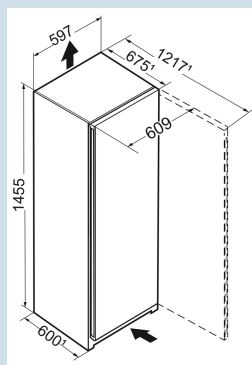

Kastmodel vrieskast

FNd 4625
Plus

BLU
Performance

No Frost

Smart Device ready

Vario Space

Super Frost

Frost Protect

Advies verkoopprijs € 899

Slimmer vriezen

Deze NoFrost vrieskast hoeft u nooit te ontdooien en dankzij EasyOpen is de deur moeiteloos achter elkaar te openen en te sluiten. De SpaceBox biedt plaats aan grote verpakkingen en het invriesplateau is perfect voor het invriezen van vruchten en kruiden. Dankzij FrostProtect ook geschikt voor plaatsing in een onverwarmde ruimte vanaf -15°C . Met de optionele SmartDeviceBox heeft u de beschikking over extra functies zoals bijvoorbeeld de BottleTimer: ontvang een bericht wanneer uw drankfles is afgekoeld.

Nooit meer ontdooien.

NoFrost

Soepel uittrekbare en zelfsluitende vrieslade

Geïntegreerde lade geleider

Genoeg ruimte voor de hoogste ijstaart.

VarioSpace

Geschikt voor ijskoude ruimtes ($> -15^{\circ}\text{C}$).

FrostProtect

Zacht aanraken is voldoende.

Tiptoets bediening

Behuizing / Kleur deur
Materiaal behuizing
Materiaal deur/deksel
Volume totaal
Volume vriesgedeelte
Energieklasse
Energieverbruik per jaar
Energieverbruik per 24 uur
Energiekosten per jaar
Energie efficiëntie index
Geluidsniveau
Geluidsniveau klasse
Klimaatklasse

Wit / Wit
Staal
Staal
199 l
200 l
D
177 kWh
0,5
€ 71,-
80
37 dB(A)
C
SN-T