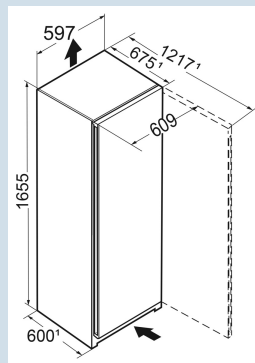

Kastmodel vrieskast

FNd 5026
Plus

BLU
Performance

No Frost

Smart Device ready

Vario Space

Super Frost

Frost Protect

Advies verkoopprijs € 999

Slimmer vriezen

Deze NoFrost vrieskast hoeft u nooit te ontdooien en dankzij EasyOpen is de deur moeiteloos achter elkaar te openen en te sluiten. De SpaceBox biedt plaats aan extra grote verpakkingen en het invriesplateau is perfect voor het invriezen van vruchten en kruiden. Dankzij FrostProtect geschikt voor plaatsing in een onverwarmde ruimte vanaf -15 °C. Geschikt voor smarthome toepassingen met optionele SmartDeviceBox.

Nooit meer ontdooien.

NoFrost

Soepel uittrekbare en zelfsluitende vrieslade

Geïntegreerde lade geleider

Genoeg ruimte voor de hoogste ijstaart.

VarioSpace

Geschikt voor ijskoude ruimtes (> -15°C).

FrostProtect

Zacht aanraken is voldoende.

Tiptoets bediening

Behuizing / Kleur deur
Materiaal behuizing
Materiaal deur/deksel
Volume totaal
Volume vriesgedeelte
Energieklasse
Energieverbruik per jaar
Energieverbruik per 24 uur
Energiekosten per jaar
Energie efficiëntie index
Geluidsniveau
Geluidsniveau klasse
Klimaatklasse

Wit / Wit
Staal
Staal
238 l
239 l
 D
188 kWh
0,5
€ 75,-
80
36 dB(A)
C
SN-T