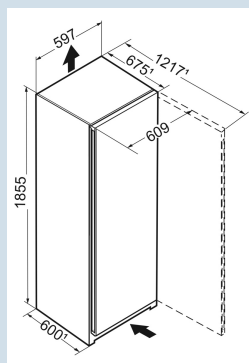

Kastmodel vrieskast

FNd 522i
Plus

BLU
Performance

No
Frost

Smart
Device

Vario
Space

Super
Frost

Frost
Protect

Advies verkoopprijs € 1099

Slimmer vriezen

Deze NoFrost vrieskast hoeft u nooit te ontdooien en dankzij EasyOpen is de deur moeiteloos achter elkaar te openen en te sluiten. De SpaceBox biedt plaats aan extra grote verpakkingen en het invriesplateau is perfect voor het invriezen van vruchten en kruiden. Dankzij FrostProtect geschikt voor plaatsing in een onverwarmde ruimte vanaf -15°C . Geschikt voor smarthome toepassingen dankzij SmartDeviceBox.

Nooit meer ontdooien.

NoFrost

Soepel uittrekbare en zelfsluitende vrieslade

Geïntegreerde lade geleider

Genoeg ruimte voor de hoogste ijstaart.

VarioSpace

Geschikt voor ijskoude ruimtes ($> -15^{\circ}\text{C}$).

FrostProtect

Zacht aanraken is voldoende.

Tiptoets bediening

Behuizing / Kleur deur
Materiaal behuizing
Materiaal deur/deksel
Volume totaal
Volume vriesgedeelte
Energieklasse
Energieverbruik per jaar
Energieverbruik per 24 uur
Energiekosten per jaar
Energie efficiëntie index
Geluidsniveau
Geluidsniveau klasse
Klimaatklasse

Wit / Wit
Staal
Staal
277 l
278 l
 D
199 kWh
0,5
€ 80,-
80
36 dB(A)
C
SN-T