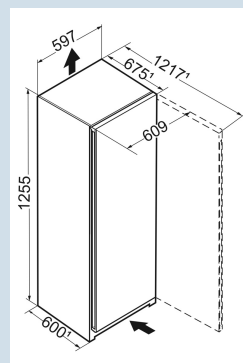

Wit / Wit
Staal
Staal
160 l
161 l
A E
208 kWh
0,6
€ 83,-
100
36 dB(A)
C
SN-T

FNe 4204

Pure

BLU
PerformanceNo
FrostSmart
Device
readyVario
SpaceSuper
FrostFrost
Protect

Advies verkoopprijs € 699

Afmetingen

Hoogte	125,5 cm
Breedte	59,7 cm
Diepte	67,5 cm
InteriorFit	Ja
Plaatsbaar tegen muur	Ja
Netto gewicht / Bruto gewicht	49,7 kg / 53,5 kg
Hoogte verpakking	1327 mm
Breedte verpakking	615 mm
Diepte verpakking	767 mm