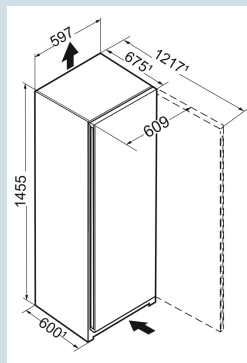

Wit / Wit
Staal
Staal
199 l
200 l
E
221 kWh
0,6
€ 88,-
100
36 dB(A)
C
SN-T

FNe 4605

Pure

BLU
PerformanceNo
FrostSmart
Device
readyVario
SpaceSuper
FrostFrost
Protect

Advies verkoopprijs € 799

Afmetingen

Hoogte	145,5 cm
Breedte	59,7 cm
Diepte	67,5 cm
InteriorFit	Ja
Plaatsbaar tegen muur	Ja
Netto gewicht / Bruto gewicht	54,3 kg / 57,5 kg
Hoogte verpakking	1527 mm
Breedte verpakking	615 mm
Diepte verpakking	767 mm