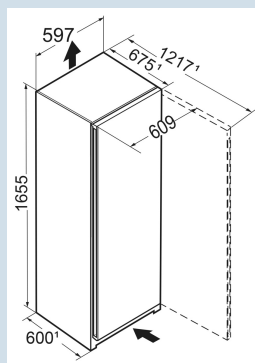

Kastmodel vrieskast

FNe 5006

Pure

BLU
Performance

No Frost

Smart Device ready

Vario Space

Super Frost

Frost Protect

Advies verkoopprijs € 899

Nooit meer ontdooien

Deze NoFrost NoFrost vrieskast hoeft u nooit te ontdooien. Volledig vlakke deur met geïntegreerde greep over de volledige deurhoogte. Dankzij EasyOpen is de deur eenvoudig meerdere keren na elkaar te openen en met het deuralarm kan de deur niet meer ongewenst open blijven staan. De SpaceBox biedt plaats aan extra grote verpakkingen. Met FrostProtect is de vriezer geschikt voor plaatsing in een onverwarmde ruimte vanaf -15°C.

Nooit meer ontdooien.

NoFrost

Soepel uittrekbare en zelfsluitende vrieslade

Geïntegreerde lade geleider

Genoeg ruimte voor de hoogste ijstaart.

VarioSpace

Geschikt voor ijskoude ruimtes (> -15°C).

FrostProtect

Zacht aanraken is voldoende.

Tiptoets bediening

Behuizing / Kleur deur
Materiaal behuizing
Materiaal deur/deksel
Volume totaal
Volume vriesgedeelte
Energieklasse
Energieverbruik per jaar
Energieverbruik per 24 uur
Energiekosten per jaar
Energie efficiëntie index
Geluidsniveau
Geluidsniveau klasse
Klimaatklasse

Wit / Wit
Staal
Staal
238 l
239 l
E
235 kWh
0,6
€ 94,-
100
36 dB(A)
C
SN-T