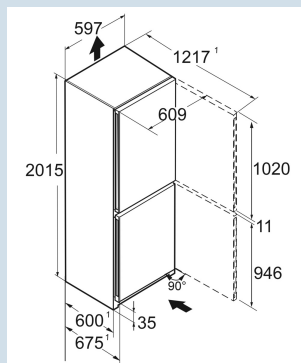

Koel/vriescombinatie

CNd 5704

Pure

BLU
Performance

Easy
Fresh

No
Frost

Super
Silent

Duo
Cooling

Smart
Device
ready

Vario
Space

Advies verkoopprijs € 999

Nooit meer ontdooien

Deze koel/vriescombinatie met 4 vriesladen uit de Pure-serie voorziet in alle essentiële behoeften. In de EasyFresh lade bewaart u groenten en fruit bij de ideale luchtvochtigheid. Het ruime koeldeel wordt dankzij de LED plafondverlichting goed verlicht. Het FreshAir filter zorgt voor een fris interieur en het NoFrost vriesdeel hoeft u nooit te ontdooien. Volledig vlakke deuren met geïntegreerde grepen over de volledige deurhoogte. Geschikt voor smarthome toepassingen dankzij optionele SmartDeviceBox.

Groente en fruit langer bewaren

EasyFresh

Een koelkast die fris ruikt.

FreshAir filter

Nooit meer ontdooien.

NoFrost

Geschikt voor onverwarmde ruimtes (>0°C)

DuoCooling

Tot 30 kg belastbaar en eenvoudig te reinigen

GlassLine draagplateaus

Genoeg ruimte voor de hoogste ijstaart.

VarioSpace

Zacht aanraken is voldoende.

Tiptoets bediening

Gelijkmatige verlichting van het koeldeel.

LED plafondverlichting

Eenvoudig te openen.

Verzonken greep

Gemakkelijk te reinigen.

Uitneembare deurvakken

Gelijkmatigere temperatuurverdeling.

PowerCooling

Behuizing / Kleur deur
Materiaal behuizing
Materiaal deur/deksel
Volume totaal
Volume koelgedeelte
Volume vriesgedeelte
Energieklasse
Energieverbruik per jaar
Energieverbruik per 24 uur
Energiekosten per jaar
Energie efficiëntie index
Geluidsniveau
Geluidsniveau klasse

Wit / Wit
Staal
Staal
359 l
227 l
132 l
 D
210 kWh
0,6
€ 84,-
80
35 dB(A)
B