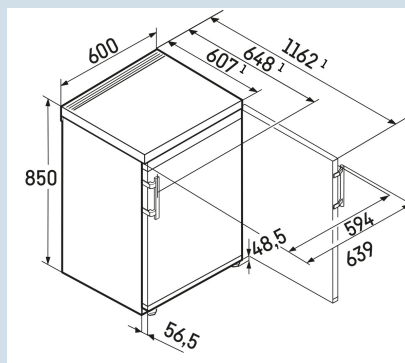

Wit / Wit
Staal
Staal
141 l
141 l
C
59 kWh
0,2
€ 24,-
64
34 dB(A)
B
SN-T

Rci 1620
PlusEasy
FreshSuper
SilentSmart
DeviceSuper
CoolSuper
Cool

Advies verkoopprijs € 599

Afmetingen

Hoogte	85 cm
Breedte	60 cm
Diepte	60,7 cm
Tussenbouwbaar	Ja
Plaatsbaar tegen muur	Ja
Netto gewicht / Bruto gewicht	38,1 kg / 40,8 kg
Hoogte verpakking	911 mm
Breedte verpakking	617 mm
Diepte verpakking	711 mm