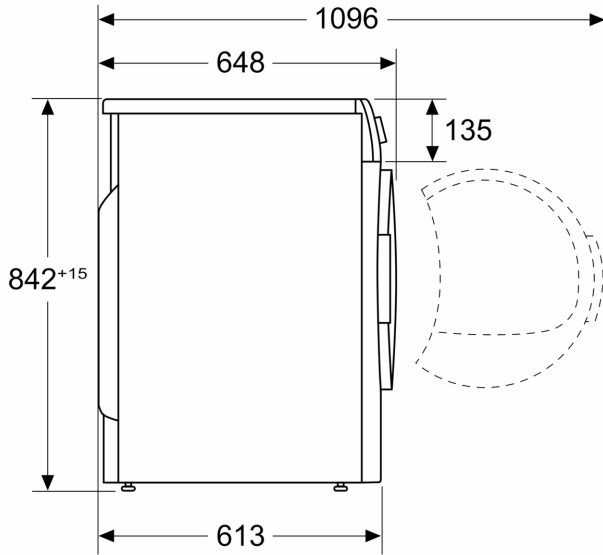

### Technische Data

Inbouw/vrijstaand: .....	Vrijstaand
Afneembaar bovenblad: .....	Nee
Draairichting deur: .....	Rechts
Lengte elektriciteitsnoer: .....	145.0 cm
Afmetingen (HxBxD): .....	842 x 598 x 613 mm
Nettogewicht: .....	42.4 kg
EAN-code: .....	4242005400751
Aansluitvermogen: .....	2800 W
Minimale smeltveiligheid: .....	13/10 A
Spanning: .....	220-240 V
Frequentie: .....	50 Hz
Vulgewicht: .....	8.0 kg
Energieklasse: .....	B
Energieverbruik elektrische droger, maximale belading - nieuw (2010/30/EC): .....	4.71 kWh
Standaardduur katoenprogramma, maximale belading: .....	150 min
Energieverbruik elektrische droger, gedeeltelijke belading - nieuw (2010/30/EC): .....	2.56 kWh
Standaardduur katoenprogramma, gedeeltelijke belading: .....	83 min
Gewogen jaarlijks energieverbruik, elektrische droger - NIEUW (2010/30/EG): .....	560.0 kWh/annum
Gewogen programmaduur: .....	112 min
Gemiddelde condensatie-efficiëntie, maximale belading (%): .....	88 %
Gemiddelde condensatie-efficiëntie, gedeeltelijke belading (%): .....	88 %
Gewogen condensatie-efficiëntie (%): .....	88 %

### Technische specificaties:

- Rechtsdraaiende deur
- Onderbouwbaar onder 85 cm nishoogte
- Afmeting apparaat (H x B): 84.2 cm x 59.8 cm
- Diepte apparaat: 61.3 cm
- Diepte apparaat incl. deur: 64.8 cm
- Diepte apparaat met geopende deur: 109.6 cm

**Serie 6, Condensdroger, 8 kg**  
**WPG23209NL**

Afmeting in mm

Afmeting in mm