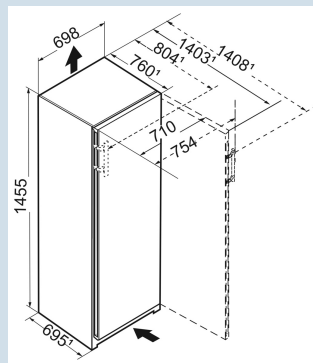

Kastmodel vrieskast

FNc 667i
Peak

BLU
Performance

No Frost

Super Silent

Smart Device

Super Frost

Vario Space

Telescopic Rails

Advies verkoopprijs € 1699

Luxueus vriezen

Deze energiezuinige NoFrost vrieskast met Touch & Swipe kleurendisplay hoeft u nooit te ontdooien. De LED verlichting biedt ook in het donker optimaal zicht en met de statusindicator ziet u in een oogopslag of het apparaat goed functioneert. De SpaceBox biedt plaats aan grote verpakkingen en met EasyTwist-Ice maakt u in een handomdraai 60 ijsblokjes. De vriesladen op telescooprails lopen soepel en zijn volledig uittrekbaar. Dankzij FrostProtect geschikt voor plaatsing in een onverwarmde ruimte van -15 °C. Geschikt voor smarthome toepassingen.

Nooit meer ontdooien.

NoFrost

Alle functie eenvoudig in te stellen

Touch & Swipe kleurendisplay

Optimaal zicht ook in het donker.

LED verlichting vriesdeel

Langere bewaartijd bij stroomuitval.

Koude accu's

Geschikt voor ijskoude ruimtes (> -15°C).

FrostProtect

Altijd zicht op een goede werking.

Statusindicator

Genoeg ruimte voor de hoogste ijstaart.

VarioSpace

Behuizing / Kleur deur
Materiaal behuizing
Materiaal deur/deksel
Volume totaal
Volume vriesgedeelte
Energieklasse
Energieverbruik per jaar
Energieverbruik per 24 uur
Energiekosten per jaar
Energie efficiëntie index
Geluidsniveau
Geluidsniveau klasse
Klimaatklasse

Wit / Wit
Staal
Staal
260 l
260 l
C
155 kWh
0,4
€ 62,-
64
34 dB(A)
B
SN-T