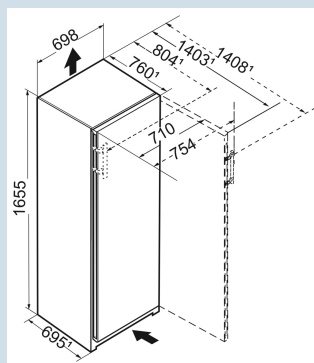

Kastmodel vrieskast

FNc 707i
Peak

BLU
Performance

No Frost

Super Silent

Smart Device

Super Frost

Vario Space

Telescopic Rails

Advies verkoopprijs € 1799

Luxueus vriezen

Deze energiezuinige NoFrost vrieskast met Touch & Swipe kleurendisplay hoeft u nooit te ontdooien. De LED verlichting biedt ook in het donker optimaal zicht en met de statusindicator ziet u in een oogopslag of het apparaat goed functioneert. De SpaceBox biedt plaats aan grote verpakkingen en met EasyTwist-Ice maakt u in een handomdraai 60 ijsblokjes. De vriesladen op telescooprails lopen soepel en zijn volledig uittrekbaar. Dankzij FrostProtect geschikt voor plaatsing in een onverwarmde ruimte van -15 °C. Geschikt voor smarthome toepassingen.

Nooit meer ontdooien.

NoFrost

Alle functie eenvoudig in te stellen

Touch & Swipe kleurendisplay

Optimaal zicht ook in het donker.

LED verlichting vriesdeel

Langere bewaartijd bij stroomuitval.

Koude accu's

Geschikt voor ijskoude ruimtes (> -15°C).

FrostProtect

Altijd zicht op een goede werking.

Statusindicator

Genoeg ruimte voor de hoogste ijstaart.

VarioSpace

Behuizing / Kleur deur
Materiaal behuizing
Materiaal deur/deksel
Volume totaal
Volume vriesgedeelte
Energieklasse
Energieverbruik per jaar
Energieverbruik per 24 uur
Energiekosten per jaar
Energie efficiëntie index
Geluidsniveau
Geluidsniveau klasse
Klimaatklasse

Wit / Wit
Staal
Staal
311 l
312 l
 C
166 kWh
0,5
€ 66,-
64
34 dB(A)
B
SN-T