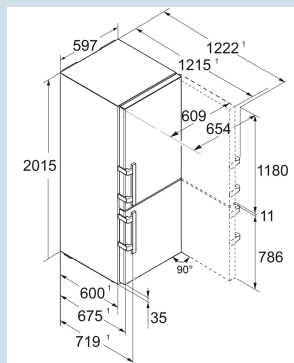

Tot 30 kg belastbaar en eenvoudig te reinigen

GlassLine draagplateaus

Behuizing / Kleur deur
Materiaal behuizing
Materiaal deur/deksel
Volume totaal
Volume koelgedeelte
Volume vriesgedeelte
Energieklasse
Energieverbruik per jaar
Energieverbruik per 24 uur
Energiekosten per jaar
Energie efficiëntie index
Geluidsniveau
Geluidsniveau klasse

BlackSteel / BlackSteel
BlackSteel
BlackSteel
362 l
259 l
103 l
A
116 kWh
0,3
€ 46,-
41
33 dB(A)
B