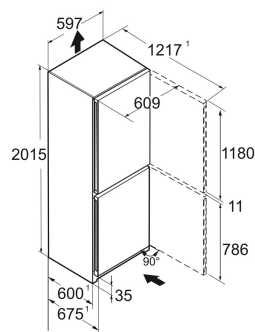

Zwart / BlackSteel  
Staal  
BlackSteel  
371 l  
268 l  
103 l  
**A**  
104 kWh  
0,3  
€ 42,-  
41  
34 dB(A)  
B

CNbda 5723  
Plus

Advies verkoopprijs € 1549

**Afmetingen**

Hoogte	201,5 cm
Breedte	59,7 cm
Diepte	67,5 cm
InteriorFit	Ja
Plaatsbaar tegen muur	Ja
Netto gewicht / Bruto gewicht	89,9 kg / 95,3 kg
Hoogte verpakking	2087 mm
Breedte verpakking	625 mm
Diepte verpakking	772 mm