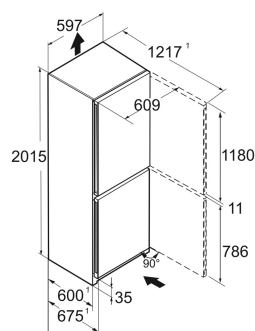

Staalgrijs / Edelstaal
Staal
Edelstaal
371 l
268 l
103 l
A
104 kWh
0,3
€ 42,-
41
34 dB(A)
B

CNsdA 5723
Plus

Advies verkoopprijs € 1499

Afmetingen

Hoogte	201,5 cm
Breedte	59,7 cm
Diepte	67,5 cm
InteriorFit	Ja
Plaatsbaar tegen muur	Ja
Netto gewicht / Bruto gewicht	90,3 kg / 95,8 kg
Hoogte verpakking	2087 mm
Breedte verpakking	625 mm
Diepte verpakking	772 mm