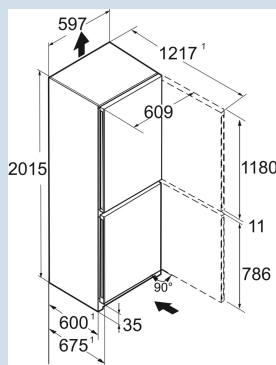

Zwart / BlackSteel
Staal
BlackSteel
360 l
258 l
103 l
A
116 kWh
0,3
€ 46,-
41
33 dB(A)
B

CBNnda 5723
Plus

Advies verkoopprijs € 1899

Afmetingen

Hoogte	201,5 cm
Breedte	59,7 cm
Diepte	67,5 cm
InteriorFit	Ja
Plaatsbaar tegen muur	Ja
Netto gewicht / Bruto gewicht	86,9 kg / 92,4 kg
Hoogte verpakking	2087 mm
Breedte verpakking	625 mm
Diepte verpakking	772 mm