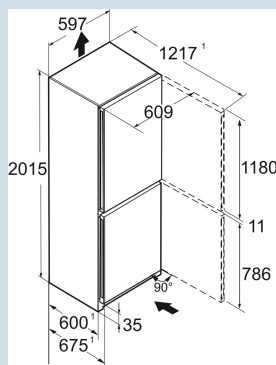

Genoeg ruimte voor de hoogste ijstaart.

VarioSpace

Behuizing / Kleur deur
Materiaal behuizing
Materiaal deur/deksel
Volume totaal
Volume koelgedeelte
Volume vriesgedeelte
Energieklasse
Energieverbruik per jaar
Energieverbruik per 24 uur
Energiekosten per jaar
Energie efficiëntie index
Geluidsniveau
Geluidsniveau klasse

Staalgrijs / Edellaal
Staal
Edellaal
360 l
258 l
103 l
A
116 kWh
0,3
€ 46,-
41
33 dB(A)
B