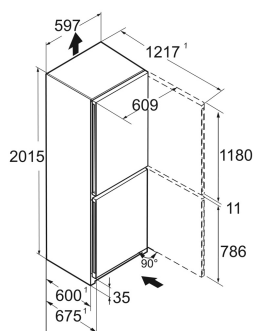

Staalgrijs / Edellaal
Staal
Edellaal
371 l
268 l
103 l
A B
129 kWh
0,4
€ 52,-
51
34 dB(A)
B

CNsdB 5723
Plus

Advies verkoopprijs € 1399

Afmetingen

Hoogte	201,5 cm
Breedte	59,7 cm
Diepte	67,5 cm
InteriorFit	Ja
Plaatsbaar tegen muur	Ja
Netto gewicht / Bruto gewicht	84 kg / 89,4 kg
Hoogte verpakking	2087 mm
Breedte verpakking	615 mm
Diepte verpakking	767 mm