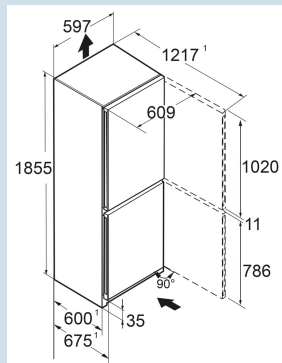

Zwart / BlackSteel
Staal
BlackSteel
330 l
227 l
103 l
A B
128 kWh
0,4
€ 51,-
51
34 dB(A)
B

CNbdb 5223
Plus

Advies verkoopprijs € 1299

Afmetingen

Hoogte	185,5 cm
Breedte	59,7 cm
Diepte	67,5 cm
InteriorFit	Ja
Plaatsbaar tegen muur	Ja
Netto gewicht / Bruto gewicht	74,3 kg / 80,1 kg
Hoogte verpakking	1927 mm
Breedte verpakking	615 mm
Diepte verpakking	767 mm