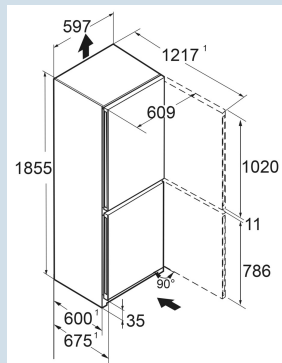

Staalgrijs / Edellaal
Staal
Edellaal
330 l
227 l
103 l
A B
128 kWh
0,4
€ 51,-
51
34 dB(A)
B

CNsdb 5223
Plus

Advies verkoopprijs € 1199

Afmetingen

Hoogte	185,5 cm
Breedte	59,7 cm
Diepte	67,5 cm
InteriorFit	Ja
Plaatsbaar tegen muur	Ja
Netto gewicht / Bruto gewicht	74,5 kg / 80 kg
Hoogte verpakking	1927 mm
Breedte verpakking	615 mm
Diepte verpakking	767 mm