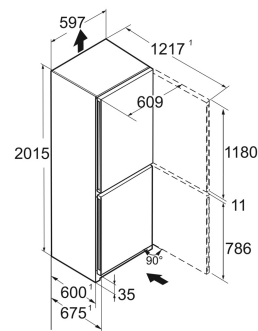

64

35 dB(A)

B

CNsd 5703

Pure

Advies verkoopprijs € 999

Afmetingen

Hoogte	201,5 cm
Breedte	59,7 cm
Diepte	67,5 cm
InteriorFit	Ja
Plaatsbaar tegen muur	Ja
Netto gewicht / Bruto gewicht	75,4 kg / 80,9 kg
Hoogte verpakking	2087 mm
Breedte verpakking	625 mm
Diepte verpakking	772 mm