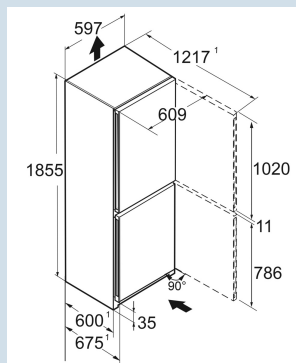

Koel/vriescombinatie

CNc 5703

Pure

Easy Fresh

No Frost

Super Silent

Duo Cooling

Smart Device ready

Vario Space

Advies verkoopprijs € 899

Nooit meer ontdooien

Deze koel/vriescombinatie uit de Pure-serie voorziet in alle essentiële behoeften. In de EasyFresh lade bewaart u groenten en fruit bij de ideale luchtvochtigheid. Het ruime koeldeel wordt dankzij de LED plafondverlichting goed verlicht. Het FreshAir filter zorgt voor een fris interieur en het NoFrost vriesdeel hoeft u nooit te ontdooien. Volledig vlakke deuren met geïntegreerde grepen over de volledige deurhoogtes. Geschikt voor smarthome toepassingen dankzij optionele SmartDeviceBox.

Groente en fruit langer bewaren

EasyFresh

Een koelkast die fris ruikt.

FreshAir filter

Nooit meer ontdooien.

NoFrost

Geschikt voor onverwarmde ruimtes (>0°C)

DuoCooling

Tot 30 kg belastbaar en eenvoudig te reinigen

GlassLine draagplateaus

Genoeg ruimte voor de hoogste ijstaart.

VarioSpace

Zacht aanraken is voldoende.

Tiptoets bediening

Gelijkmatige verlichting van het koeldeel.

LED plafondverlichting

Eenvoudig te openen.

Verzonken greep

Gemakkelijk te reinigen.

Uitneembare deurvakken

Gelijkmatigere temperatuurverdeling.

PowerCooling

Behuizing / Kleur deur
Materiaal behuizing
Materiaal deur/deksel
Volume totaal
Volume koelgedeelte
Volume vriesgedeelte
Energieklasse
Energieverbruik per jaar
Energieverbruik per 24 uur
Energiekosten per jaar
Energie efficiëntie index
Geluidsniveau
Geluidsniveau klasse

Wit / Wit
Staal
Staal
371 l
268 l
103 l
 C
162 kWh
0,4
€ 65,-
64
35 dB(A)
B