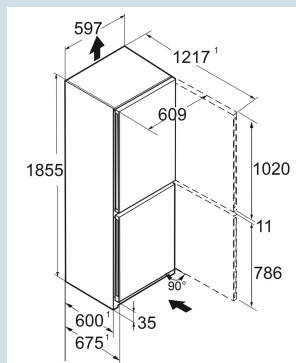

Staalgrijs / Edellaal
Staal
Edellaal
330 l
227 l
103 l
A+++
161 kWh
0,4
€ 64,-
64
35 dB(A)
B

CNsd 5203

Pure

Advies verkoopprijs € 899

Afmetingen

Hoogte	185,5 cm
Breedte	59,7 cm
Diepte	67,5 cm
InteriorFit	Ja
Plaatsbaar tegen muur	Ja
Netto gewicht / Bruto gewicht	70,8 kg / 76,3 kg
Hoogte verpakking	1927 mm
Breedte verpakking	615 mm
Diepte verpakking	767 mm