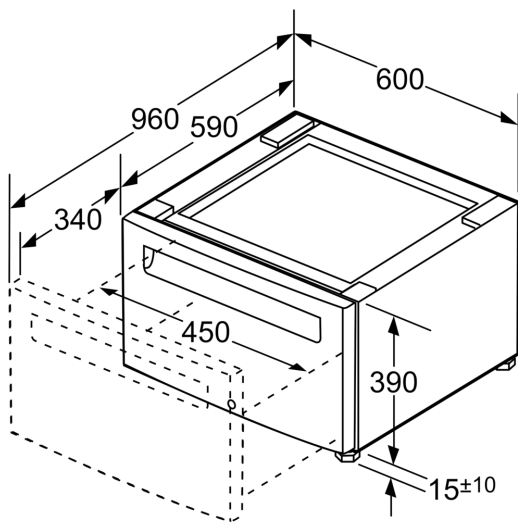

Verhoger voor wasmachines, met uittrekfunctie WMZPW20W

Wasmachine verhoger met uittreklade

- Voetstuk / verhoger met lade voor wasmachines
- Het voetstuk verhoogt het apparaat zodat u er gemakkelijker bij kunt
- Met lade voor ruimtebesparende opslagplek
- Afmeting: 400 x 600 x 570 mm
- Controleer of uw apparaat geschikt is voordat u uw bestelling plaatst

Technische Data

Afmetingen inclusief verpakking hxbxd: 430 x 620 x 620 mm

EAN-code: 4242005255054

**Verhoger voor wasmachines, met
uittrekfunctie
WMZPW20W**

Afmeting in inches (mm)

Afmeting in inch

Afmeting in mm