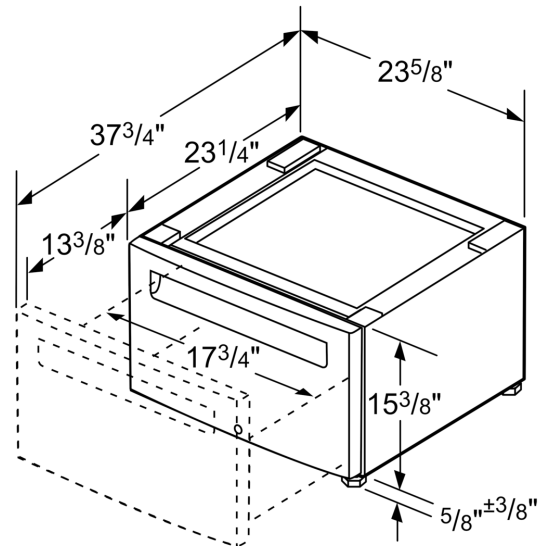

Verhoger voor wasmachines, met uittrekfunctie WMZPW20W

Wasmachine verhoger met uittreklade

- Voetstuk / verhoger met lade voor wasmachines
- Het voetstuk verhoogt het apparaat zodat u er gemakkelijker bij kunt
- Met lade voor ruimtebesparende opslagplek
- Afmeting: 400 x 600 x 570 mm
- Controleer of uw apparaat geschikt is voordat u uw bestelling plaatst

Technische Data

Afmetingen inclusief verpakking hxbxd: 430 x 620 x 620 mm

EAN-code: 4242005255054

**Verhoger voor wasmachines, met
uittrekfunctie
WMZPW20W**

Afmeting in inches (mm)

Afmeting in inch

Afmeting in mm