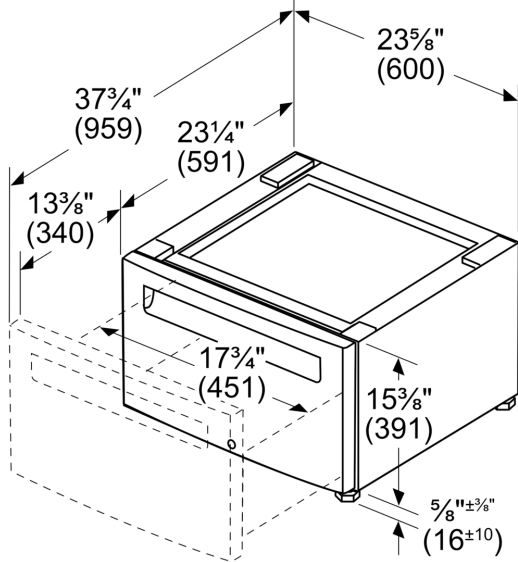

Verhoger voor wasmachines, met uittrekfunctie WMZPW20W

Wasmachine verhoger met uittreklade

- Voetstuk / verhoger met lade voor wasmachines
- Het voetstuk verhoogt het apparaat zodat u er gemakkelijker bij kunt
- Met lade voor ruimtebesparende opslagplek
- Afmeting: 400 x 600 x 570 mm
- Controleer of uw apparaat geschikt is voordat u uw bestelling plaatst

Technische Data

Afmetingen inclusief verpakking hxbxd: 430 x 620 x 620 mm

EAN-code: 4242005255054

**Verhoger voor wasmachines, met
uittrekfunctie
WMZPW20W**

Afmeting in inches (mm)

Afmeting in inch

Afmeting in mm