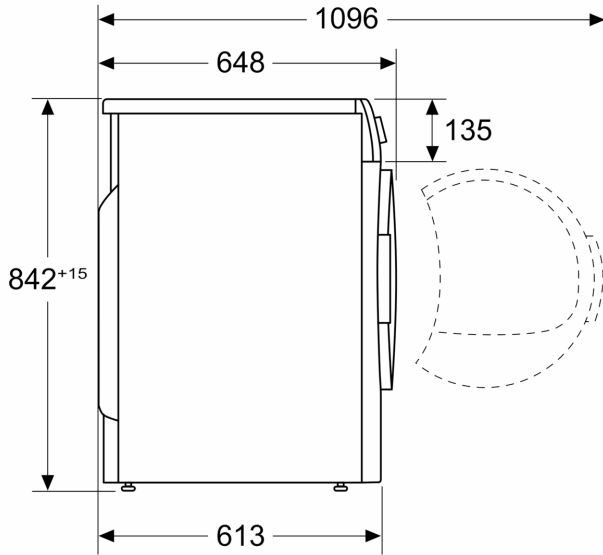

Technische Data

Inbouw/vrijstaand:	Vrijstaand
Afneembaar bovenblad:	Nee
Draairichting deur:	Rechts
Lengte elektriciteits snoer:	145.0 cm
Afmetingen (HxBxD):	842 x 598 x 613 mm
Nettogewicht:	56.1 kg
Gefluoreerde broeikasgassen:	Nee
Type Koelmiddel:	R290
Hermetisch afgesloten apparatuur:	Ja
De hoeveelheid uitgedrukt in CO2-equivalent:	0.000 t
EAN-code:	4242005303267
Aansluitvermogen:	600 W
Minimale smeltveiligheid:	10 A
Spanning:	220-240 V
Frequentie:	50 Hz
Vulgewicht:	8.0 kg
Energieklasse:	A+++
Energieverbruik elektrische droger, maximale belading - nieuw (2010/30/EC):	1.40 kWh
Standaardduur katoenprogramma, maximale belading:	165 min
Energieverbruik elektrische droger, gedeeltelijke belading - nieuw (2010/30/EC):	0.84 kWh
Standaardduur katoenprogramma, gedeeltelijke belading:	108 min
Gewogen jaarlijks energieverbruik, elektrische droger - NIEUW (2010/30/EG):	176.0 kWh/annum
Gewogen programmaduur:	132 min
Gemiddelde condensatie-efficiëntie, maximale belading (%):	91 %
Gemiddelde condensatie-efficiëntie, gedeeltelijke belading (%):	91 %
Gewogen condensatie-efficiëntie (%):	91 %

Technische specificaties:

- Rechtsdraaiende deur
- Onderbouwbaar onder 85 cm nishoogte
- Afmeting apparaat (H x B): 84.2 cm x 59.8 cm

- Diepte apparaat: 61.3 cm
- Diepte apparaat incl. deur: 64.8 cm
- Diepte apparaat met geopende deur: 109.6 cm

Serie 6, Warmtepompdroger, 8 kg
WQG233D2NL

Afmeting in mm

Afmeting in mm