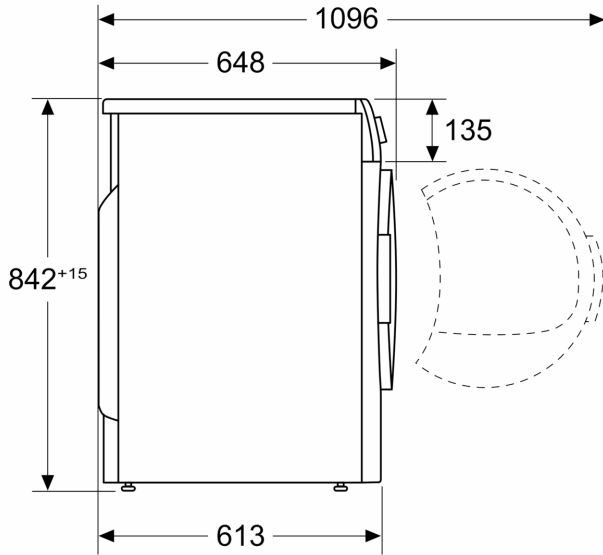

Technische Data

Inbouw/vrijstaand:Vrijstaand
 Afneembaar bovenblad: Nee
 Draairichting deur: Rechts
 Lengte elektriciteitsnoer: 145.0 cm
 Afmetingen (HxBxD): 842 x 598 x 613 mm
 Nettogewicht: 55.7 kg
 Gefluoreerde broeikasgassen:Nee
 Type Koelmiddel: R290
 Hermetisch afgesloten apparatuur: Ja
 De hoeveelheid uitgedrukt in CO2-equivalent: 0.000 t
 EAN-code: 4242005422296
 Aansluitvermogen: 600 W
 Minimale smeltveiligheid: 10 A
 Spanning: 220-240 V
 Frequentie: 50 Hz
 Vulgewicht: 9.0 kg
 Energieklasse: A+++
 Energieverbruik elektrische droger, maximale belading - nieuw (2010/30/EC): 1.60 kWh
 Standaardduur katoenprogramma, maximale belading: 195 min
 Energieverbruik elektrische droger, gedeeltelijke belading - nieuw (2010/30/EC): 0.89 kWh
 Standaardduur katoenprogramma, gedeeltelijke belading: 125 min
 Gewogen jaarlijks energieverbruik, elektrische droger - NIEUW (2010/30/EG): 193.0 kWh/annum
 Gewogen programmaduur: 155 min
 Gemiddelde condensatie-efficiëntie, maximale belading (%): 88 %
 Gemiddelde condensatie-efficiëntie, gedeeltelijke belading (%): 88 %
 Gewogen condensatie-efficiëntie (%): 88 %

Technische specificaties:

- Rechtsdraaiende deur
- Onderbouwbaar onder 85 cm nishoogte

- Afmeting apparaat (H x B): 84.2 cm x 59.8 cm
- Diepte apparaat: 61.3 cm
- Diepte apparaat incl. deur: 64.8 cm
- Diepte apparaat met geopende deur: 109.6 cm

Serie 6, Warmtepompdroger, 9 kg
WQG245D9NL

Afmeting in mm

Afmeting in mm