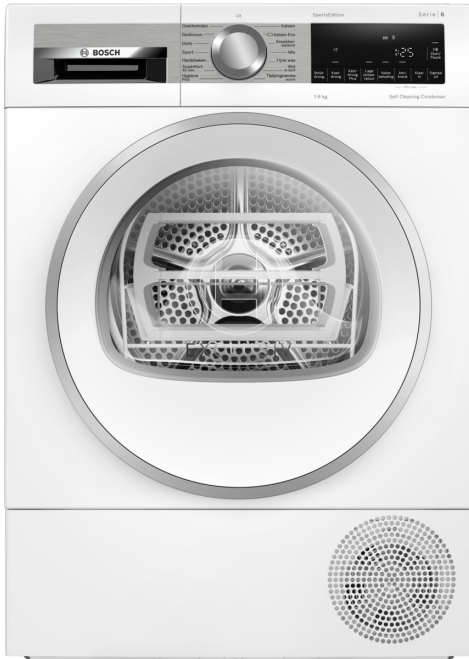

Serie 6, Warmtepompdroger, 9 kg WQG245D9NL

A+++

De warmtepompdroger met A+++ en SelfCleaning condenser bespaart energie en de Auto Dry sensor weet wanneer uw wasgoed gereed is, waardoor uw kleding beschermd blijft.

- **Auto Dry:** droogt automatisch tot de gewenste droogheid.
- **Zelfreinigende condenser:** houdt de condenser vrij van pluïesjes om de hoogste A+++ energiezuinigheid te behouden.
- **Halve belading-optie:** optimaliseert de drooginstellingen (lading en duur) voor kleine wasjes.
- **Programma voor beddengoed met variabele draairichting van de trommel:** perfecte droogresultaten, ook met gemengde lading van groot en klein textiel.
- **Klimaatvriendelijke wasdroger met het meest ecologische koelmiddel (R290).**