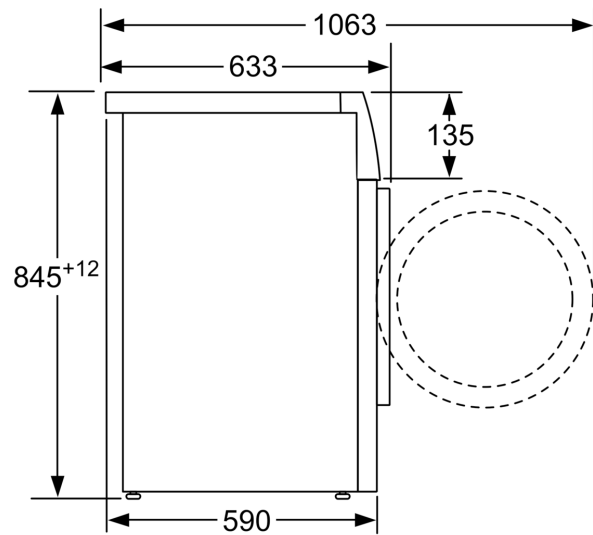

Uitrusting

Technische Data

Energieklasse: A
 Gewogen energieverbruik in kWh per 100 wascycli, 40-60 ecoprogramma's: 46 kWh
 Vulgewicht: 8.0 kg
 Het waterverbruik van de ecoprogramma's in liters per cyclus: 47 l
 Tijdsduur van de 40-60 ecoprogramma's in uren en minuten bij een nominale capaciteit: 3:33 h
 Droogefficiëntieklasse: B
 Geluidsniveauroe: A
 Geluidsniveau: 70 dB(A) re 1 pW
 Inbouw/vrijstaand: Vrijstaand
 Hoogte van afneembaar bovenblad: 0 mm
 Afmetingen: hoogte x breedte x diepte: 848 x 598 x 590 mm
 Nettogewicht: 71.3 kg
 Aansluitvermogen: 2300 W
 Minimale smeltveiligheid: 10 A
 Spanning: 220-240 V
 Frequentie: 50 Hz
 Lengte elektriciteits snoer: 160.0 cm
 Draairichting deur: Links
 Verrijdbaar: Nee
 EAN-code: 4242003932308
 Type installatie: Vrijstaand

Technische specificaties:

- Onderbouwbaar onder 85 cm nishoogte
- Afmeting apparaat (H x B): 84.8 cm x 59.8 cm
- Diepte apparaat: 59.0 cm

- Diepte apparaat incl. deur: 63.2 cm
- Diepte apparaat met geopende deur: 106.3 cm

iQ300, Wasmachine, voorlader, 8
kg, 1400 rpm
WM14N297NL

Maatschetsen

Afmeting in mm

Afmeting in mm