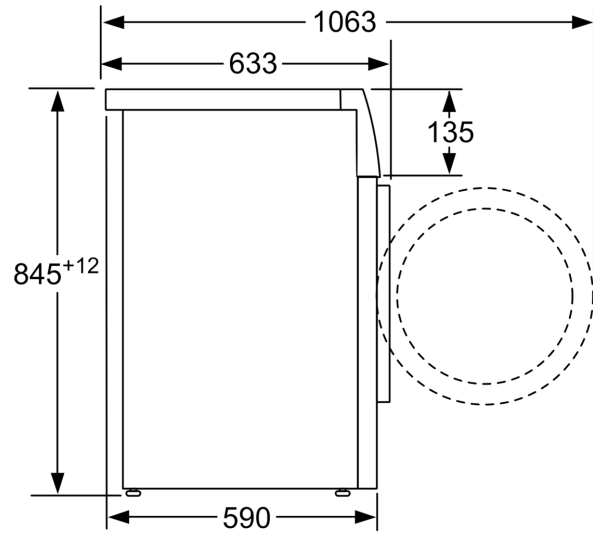

Technische specificaties:

- Onderbouwbaar onder 85 cm nishoogte
- Afmeting apparaat (H x B): 84.5 cm x 59.8 cm
- Diepte apparaat: 59.0 cm
- Diepte apparaat incl. deur: 63.3 cm
- Diepte apparaat met geopende deur: 106.3 cm

**Serie 4, Wasmachine, voorlader, 8
kg, 1400 rpm
WAN28297NL**

Afmeting in mm

Afmeting in mm