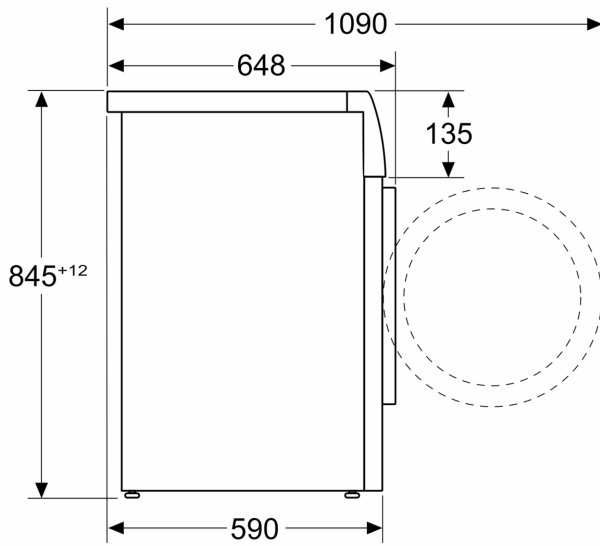

Technische Data

Energieklasse:A
Gewogen energieverbruik in kWh per 100 wascycli, 40-60 ecoprogramma's:51 kWh
Vulgewicht:10.0 kg
Het waterverbruik van de ecoprogramma's in liters per cyclus: 49 l
Tijdsduur van de 40-60 ecoprogramma's in uren en minuten bij een nominale capaciteit:3:55 h
Droogefficiëntieklasse: A
Geluidsniveauroeël: A
Geluidsniveau: 72 dB(A) re 1 pW
Inbouw/vrijstaand:Vrijstaand
Hoogte van afneembaar bovenblad: -5 mm
Afmetingen: hoogte x breedte x diepte: 845 x 598 x 590 mm
Nettogewicht: 82.8 kg
Aansluitvermogen:2300 W
Minimale smeltveiligheid: 10 A
Spanning: 220-240 V
Frequentie:50-60 Hz
Lengte elektriciteitsnoer: 160.0 cm
Draairichting deur:Links
Verrijdbaar: Nee
EAN-code: 4242005389216
Type installatie:Vrijstaand

Technische specificaties:

- Onderbouwbaar onder 85 cm nishoogte
- Afmeting apparaat (H x B): 84.5 cm x 59.8 cm
- Diepte apparaat: 59.0 cm
- Diepte apparaat incl. deur: 64.8 cm
- Diepte apparaat met geopende deur: 109.0 cm

³ Gewogen waterverbruik in liters per cyclus (in programma Eco 40-60)

⁴ Programmaduur Eco 40-60

**Serie 8, Wasmachine, voorlader, 10
kg, 1600 rpm
WGB256A9NL**

Afmeting in mm

Afmeting in mm