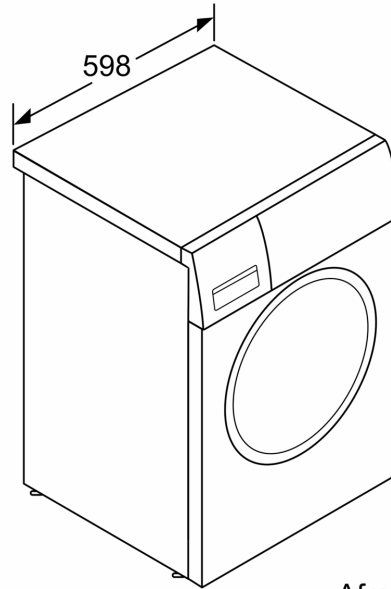

**Serie 4, Wasmachine, voorlader, 9
kg, 1400 rpm
WGG04409NL**

Afmeting in mm

Afmeting in mm