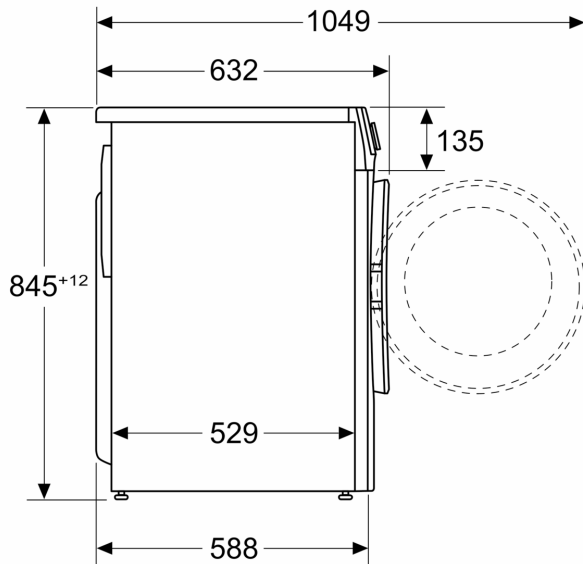

- Elektronisch onbalans-controlesysteem
- Kinderbeveiliging op de deur
- Signaal bij einde van het programma
- Doseerhulp voor vloeibaar wasmiddel
- Easy Clean lade

Technische specificaties:

- Onderbouwbaar onder 85 cm nishoogte
- Afmeting apparaat (H x B): 84.8 cm x 59.8 cm
- Diepte apparaat: 58.8 cm
- Diepte apparaat incl. deur: 63.2 cm
- Diepte apparaat met geopende deur: 104.9 cm

**Serie 4, Wasmachine, voorlader, 9
kg, 1400 rpm
WGG04409NL**

Afmeting in mm

Afmeting in mm