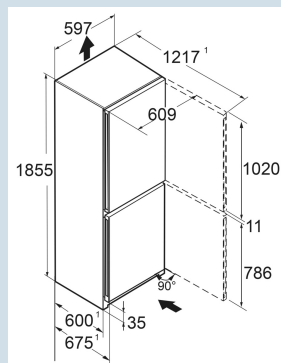

Wit / Wit  
Staal  
Staal  
330 l  
227 l  
103 l  
A+++  
161 kWh  
0,4  
€ 64,-  
64  
35 dB(A)  
B

CNc 5203

Pure

Advies verkoopprijs € 799

**Afmetingen**

Hoogte	185,5 cm
Breedte	59,7 cm
Diepte	67,5 cm
InteriorFit	Ja
Plaatsbaar tegen muur	Ja
Netto gewicht / Bruto gewicht	70,8 kg / 76,2 kg
Hoogte verpakking	1927 mm
Breedte verpakking	615 mm
Diepte verpakking	767 mm