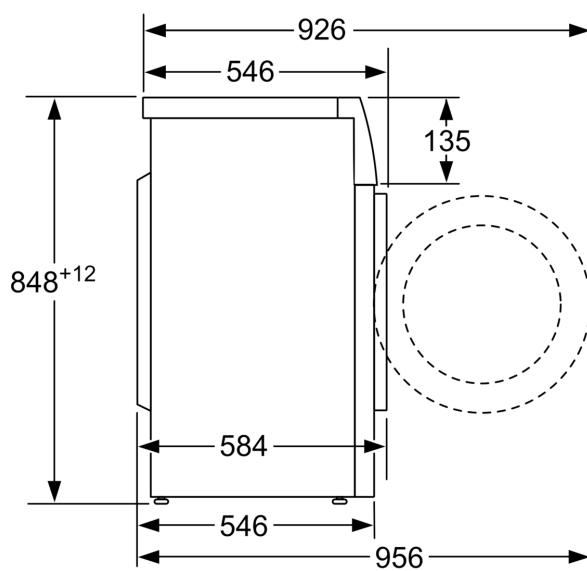

Technische specificaties:

- Onderbouwbaar onder 85 cm nishoogte
- Afmeting apparaat (H x B): 84.8 cm x 59.8 cm
- Diepte apparaat: 54.6 cm
- Diepte apparaat incl. deur: 58.4 cm
- Diepte apparaat met geopende deur: 95.6 cm
- Niet stapelbaar

Afmeting in mm

Afmeting in mm