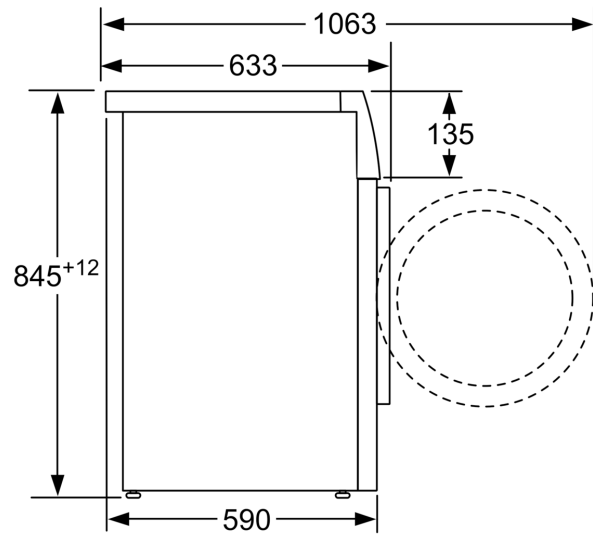

Technische Data

Energieklasse:	A
Gewogen energieverbruik in kWh per 100 wascycli, 40-60 ecoprogramma's:	46 kWh
Vulgewicht:	8.0 kg
Het waterverbruik van de ecoprogramma's in liters per cyclus:	47 l
Tijdsduur van de 40-60 ecoprogramma's in uren en minuten bij een nominale capaciteit:	3:33 h
Droogefficiëntieklasse:	B
Geluidsniveaulasse:	A
Geluidsniveau:	71 dB(A) re 1 pW
Type constructie:	Vrijstaand
Hoogte van afneembaar bovenblad:	-5 mm
Afmetingen: hoogte x breedte x diepte:	845 x 598 x 590 mm
Nettogewicht:	71.6 kg
Aansluitvermogen:	2300 W
Minimale smeltveiligheid:	10 A
Spanning:	220-240 V
Frequentie:	50 Hz
Lengte elektriciteitsnoer:	160.0 cm
Deurscharnier:	Links
Verrijdbaar:	Nee
EAN-code:	4242005431359
Type installatie:	Vrijstaand

Technische specificaties:

- Onderbouwbaar onder 85 cm nishoogte
- Afmeting apparaat (H x B): 84.5 cm x 59.8 cm
- Diepte apparaat: 59.0 cm
- Diepte apparaat incl. deur: 63.3 cm
- Diepte apparaat met geopende deur: 106.3 cm

**Serie 4, Wasmachine, voorlader, 8
kg, 1400 rpm
WAN28097NL**

Afmeting in mm

Afmeting in mm