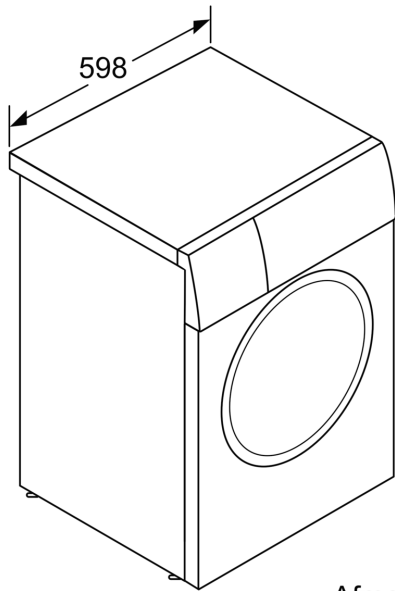

Technische Data

Energieklasse:	A
Gewogen energieverbruik in kWh per 100 wascycli, 40-60 ecoprogramma's:	46 kWh
Vulgewicht:	8.0 kg
Het waterverbruik van de ecoprogramma's in liters per cyclus:	47 l
Tijdsduur van de 40-60 ecoprogramma's in uren en minuten bij een nominale capaciteit:	3:33 h
Droogefficiëntieklasse:	B
Geluidsniveaulasse:	A
Geluidsniveau:	71 dB(A) re 1 pW
Type constructie:	Vrijstaand
Hoogte van afneembaar bovenblad:	-5 mm
Afmetingen: hoogte x breedte x diepte:	845 x 598 x 590 mm
Nettogewicht:	71.6 kg
Aansluitvermogen:	2300 W
Minimale smeltveiligheid:	10 A
Spanning:	220-240 V
Frequentie:	50 Hz
Lengte elektriciteitsnoer:	160.0 cm
Deurscharnier:	Links
Verrijdbaar:	Nee
EAN-code:	4242005431359
Type installatie:	Vrijstaand

Technische specificaties:

- Onderbouwbaar onder 85 cm nishoogte
- Afmeting apparaat (H x B): 84.5 cm x 59.8 cm
- Diepte apparaat: 59.0 cm
- Diepte apparaat incl. deur: 63.3 cm
- Diepte apparaat met geopende deur: 106.3 cm

**Serie 4, Wasmachine, voorlader, 8
kg, 1400 rpm
WAN28097NL**

Afmeting in mm

Afmeting in mm