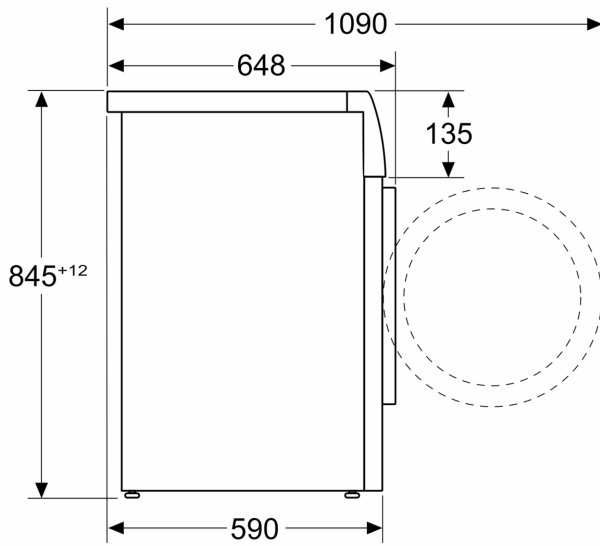

Technische Data

Energieklasse:	A
Gewogen energieverbruik in kWh per 100 wascycli, 40-60 ecoprogramma's:	41 kWh
Vulgewicht:	10.0 kg
Het waterverbruik van de ecoprogramma's in liters per cyclus:	49 l
Tijdsduur van de 40-60 ecoprogramma's in uren en minuten bij een nominale capaciteit:	3:50 h
Droogefficiëntieklasse:	B
Geluidsniveaulasse:	A
Geluidsniveau:	70 dB(A) re 1 pW
Type constructie:	Vrijstaand
Hoogte van afneembaar bovenblad:	-5 mm
Afmetingen: hoogte x breedte x diepte:	845 x 598 x 590 mm
Nettogewicht:	82.6 kg
Aansluitvermogen:	2300 W
Minimale smeltveiligheid:	10 A
Spanning:	220-240 V
Frequentie:	50-60 Hz
Lengte elektriciteitsnoer:	160.0 cm
Deurscharnier:	Links
Verrijdbaar:	Nee
EAN-code:	4242005360505
Type installatie:	Vrijstaand

Technische specificaties:

- Onderbouwbaar onder 85 cm nishoogte
- Afmeting apparaat (H x B): 84.5 cm x 59.8 cm
- Diepte apparaat: 59.0 cm
- Diepte apparaat incl. deur: 64.8 cm
- Diepte apparaat met geopende deur: 109.0 cm

**Serie 8, Wasmachine, voorlader, 10
kg, 1400 rpm
WGB25419NL**

Afmeting in mm

Afmeting in mm